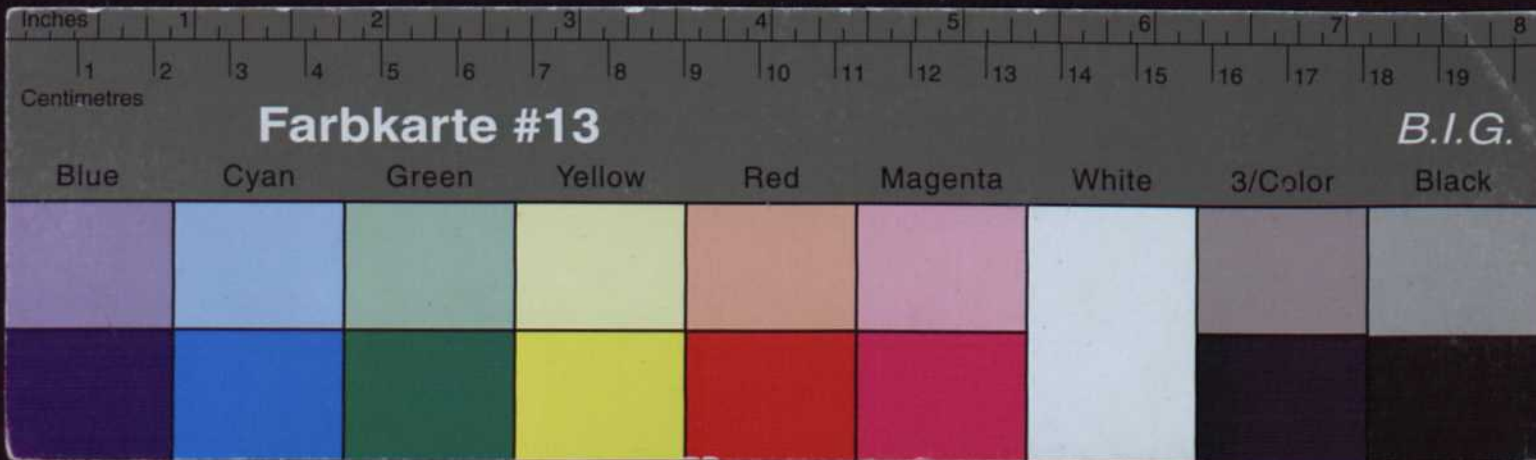


 Liechtensteinische Landesbibliothek

A037027

Grauskala #13

B.I.G.

A 1 2 3 4 5 6 M 8 9 10 11 C 12 Y 13 M 14 15 B 17 18 19

Farbkarte #13

B.I.G.

Blue Cyan Green Yellow Red Magenta White 3/Color Black