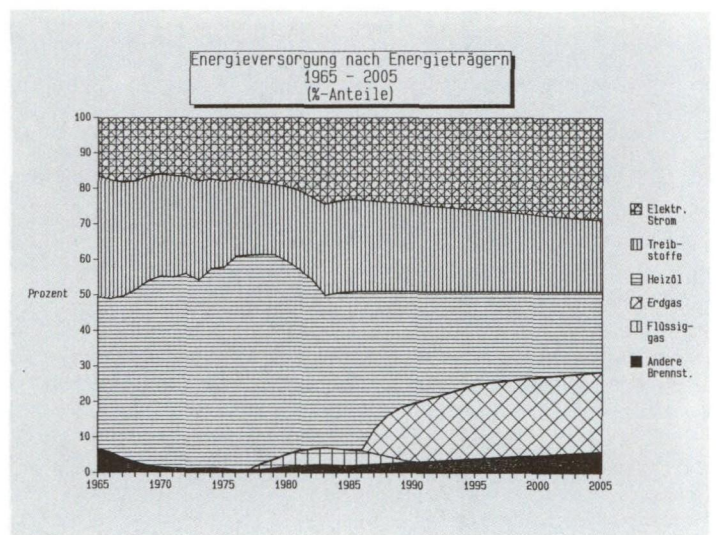

Energiebericht 1988

Probetrieb des angebauten Lawenakraftwerkes

Die Montagearbeiten in der Kraftwerkszentrale Lawena sind nun soweit fortgeschritten, dass der Probetrieb aufgenommen werden konnte. Noch vor Weihnachten, am 22. Dezember 1987, wurden die ersten Kilowattstunden elektrische Energie mit der alten Maschinengruppe erzeugt, und am 13. Januar 1988 war es möglich, die neue Turbine in Betrieb zu setzen und Strom ins Landesnetz zu speisen . . . Die elektrisch verfügbare Leistung des Lawenakraftwerkes beträgt jetzt rund 4000 kW (früher 930), und die Energieproduktion dürfte im Jahr ca. 12 Mio. kWh (früher 6 Mio.) erreichen. Die totalen Baukosten belaufen sich auf ca. 11 Mio. Fr. . . .

Liechtensteiner Volksblatt, 23. Januar 1988