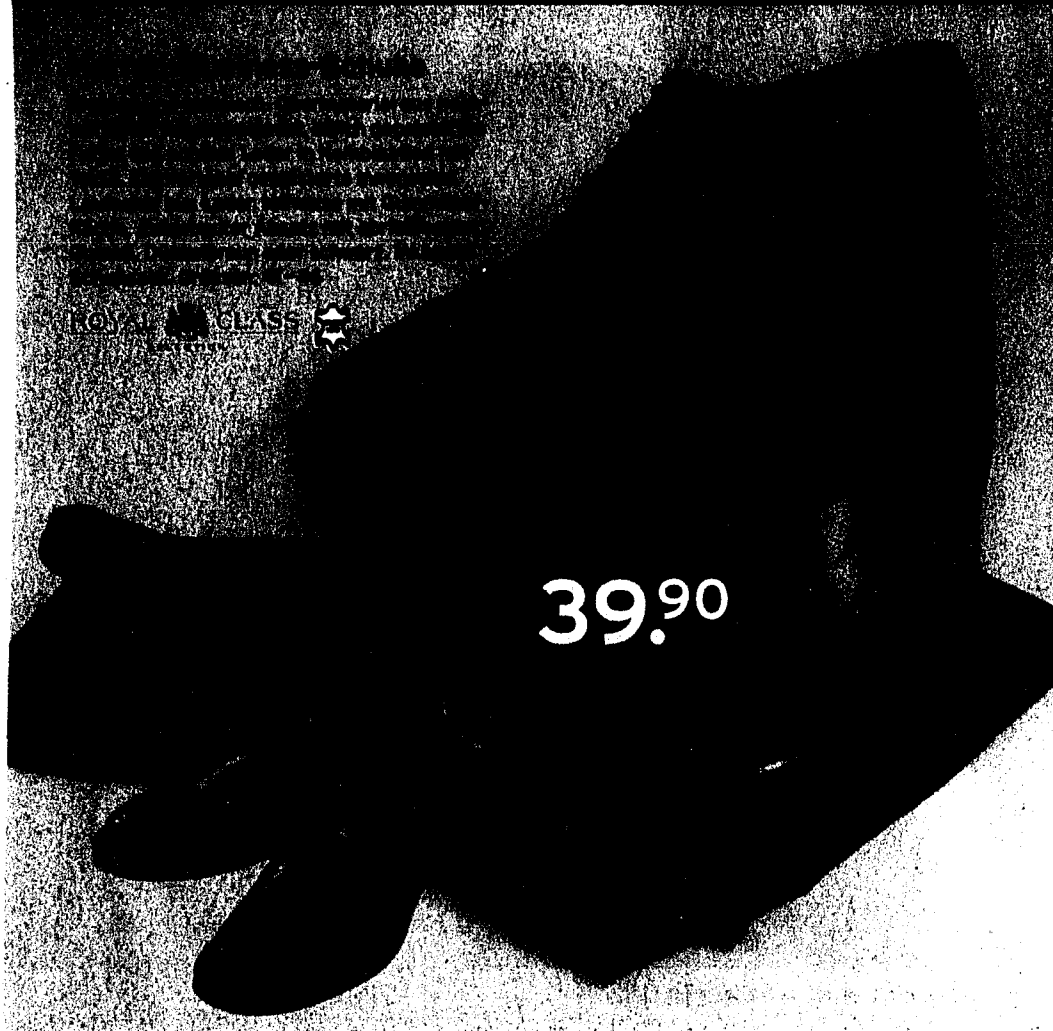

ALDIWOCHE

ab Montag
MO
12. Dezember

39.90

ROYAL CLASS

12.99

Herren-Microfaser-Shirt

Hautsympathisch und atmungsaktiv, komfortabel und leicht. Hervorragende Passform durch Lycra®-Anteil, angenehme Halsbünde in Rund- oder V-Form. Edle Optik. Pflegeleicht und schnell trocknend. Grössen: M-XXL