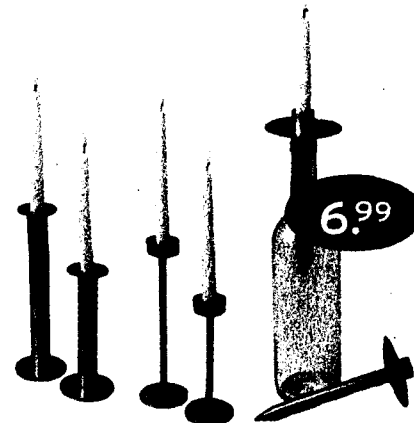

9.99

Herren-Ledergürtel

Klassischer Herrengürtel aus edlem Leder. Verschiedene Optiken (Krokó, glatt oder genarbt). Schwarz oder mittelbraun. Nickelfreie Schliesse. Grössen: 85-105

5.99

Leder-Schlüssaletui

Vollrindleder, glatt oder genarbt, z.T. zusätzliches Fach mit Reißverschluss.

9.99

Selbentkrawatte

Ein edles Stück aus 100% kostbarer Seide. In verschiedenen klassischen Farbkombinationen und Mustern. Länge ca. 148 cm

9.99

Rechaud

Hält Ihre Speisen lange warm und ist ein Schmuckstück auf der Tafel. Platte aus hitzebeständigem Glas, Gestell aus verchromtem Metall. Masse Gestell: 34,5 x 17,5 x 6 cm (L x B x H). Inkl. drei Kerzenhalter.