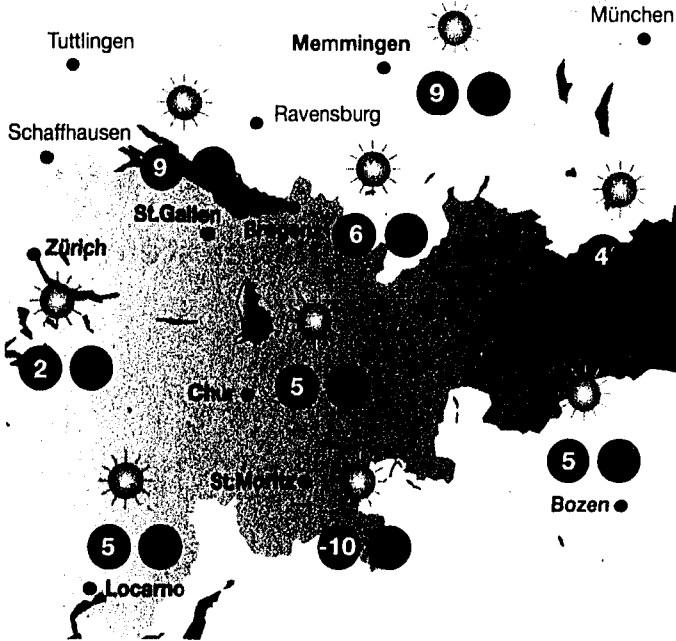

Heute: Sonne und warme Temperaturen

Wetter heute

Das Hoch "Georgia" mit Zentrum über dem westlichen Mittelmeer bestimmt weiterhin das Wetter im Alpenraum. Nach einer sternenklaren Nacht stört heute Freitag kaum eine Wolke den Sonnenaufgang. Auch tagsüber ist die Sonne die Gewinnerin am Himmel! Nach Nachttemperaturen um 6 Grad klettert das Quecksilber tagsüber verbreitert auf Werte um 20 Grad.

Die nächsten 4 Tage

Aussichten

Das Hoch "Georgia" bleibt weiterhin wetterwirksam. Entsprechend bleibt uns der Frühling auch in den kommenden Tagen erhalten. Bis am Montag herrscht nebst einzelnen vorbeiziehenden Schleierwolken Sonnenschein. Im Tagesverlauf bilden sich stellenweise Quellwölkchen, sie können aber dem sonnigen Wettercharakter nichts anhaben. In der Nacht sinkt das Quecksilber bei fast wolkenlosem Himmel auf 2 bis 4 Grad. Tagsüber wärmen die Strahlen der kräftigen Märzsonne die Luft auf Werte um 20 Grad. Erst am Dienstag bringt uns eine Störung voraussichtlich wieder feuchtere Luft.

Liechtenstein

Region

Europa

Profil West/Ost

Sonne/Mond

Biowetter

1. **Herz/Kreislauf** 1
   - **Kopfschmerzen** 1
   - **Rheuma** 1
2. 0 keine Beschwerden
   1 minime Beschwerden
   2 leichte Beschwerden
   3 mässige Beschwerden
   4 starke Beschwerden
   5 akute Beschwerden

Bauernregel

Viel Schnee, den uns der März entfernte, lässt zurück uns reiche Ernte.

Wicks Wettertipp

Die Sonne lockt uns mit ihren wärmenden Strahlen nach draussen. Die Entscheidung, ob Ski- oder doch eher Radfahren angesagt ist, müssen wir aber selbst treffen.

Wetterinformationen von www.meteonews.ch

Das sagen die Sterne ...