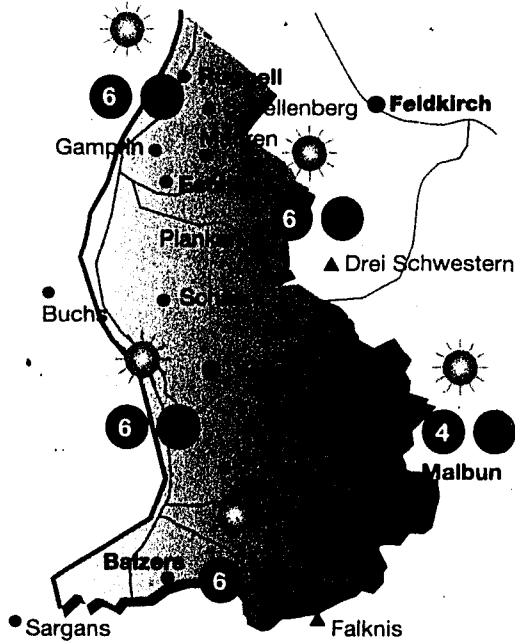

Liechtenstein