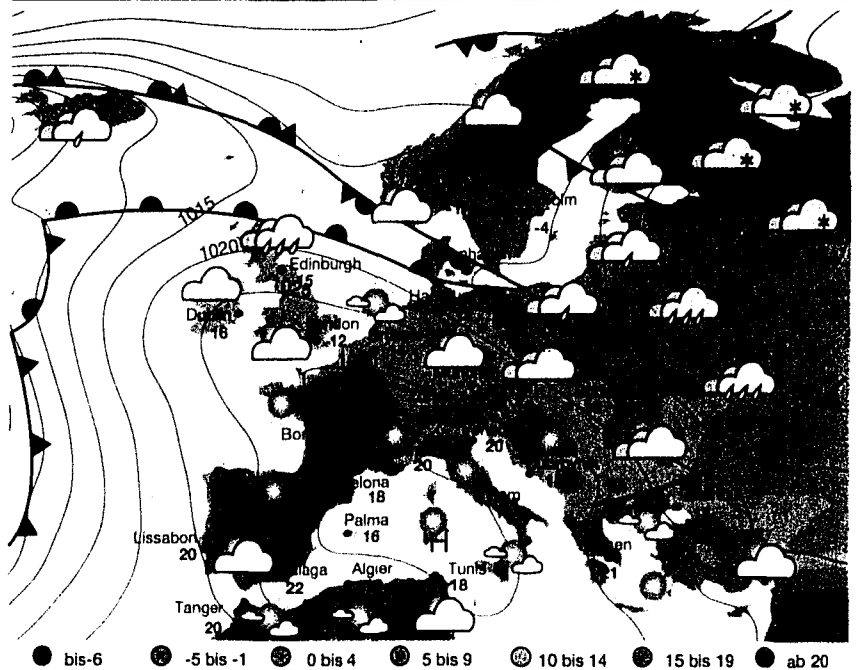

Europa

Profil West/Ost

Sonne/Mond

Biowetter

1. **Herz/Kreislauf** 1
   - **Kopfschmerzen** 1
   - **Rheuma** 1
2. 0 keine Beschwerden
   1 minime Beschwerden
   2 leichte Beschwerden
   3 mässige Beschwerden
   4 starke Beschwerden
   5 akute Beschwerden

Bauernregel

Viel Schnee, den uns der März entfernte, lässt zurück uns reiche Ernte.

Wicks Wettertipp

Die Sonne lockt uns mit ihren wärmenden Strahlen nach draussen. Die Entscheidung, ob Ski- oder doch eher Radfahren angesagt ist, müssen wir aber selbst treffen.

Wetterinformationen von www.meteonews.ch

Das sagen die Sterne ...

- **Widder 21.03.-20.04.** Lassen Sie sich nicht dazu drängen, einen Entschluss zu fassen, mit dem Sie nicht hundertprozentig einverstanden sind. Stehen Sie zu Ihrem Entschluss!
- **Stier 21.04.-20.05.** Es wäre gut, wenn es Ihnen gelänge, sich nicht zu sehr in Kleinigkeiten zu verzetteln. Sie neigen zu leichtsinnigen Geldausgaben, das führt zu Unstimmigkeiten in der Familie.
- **Zwillinge 21.05.-21.06.** Achten Sie mehr auf Ihre Gesundheit. Sie sollten sich weder zu sehr verausgaben, noch zu wenig aktiv sein. Finden Sie ein Mittelmass! Momentan haben Sie allen Grund, optimistisch zu sein.
- **Krebs 22.06.-22.07.** Hören Sie in den nächsten Tagen mehr auf Ihre innere Stimme. Sie sollten auf keinen Fall eine vernunftorientierte Entscheidung fällen. Eine gewisse Unausgeglichenheit sollten Sie intensiv bekämpfen.
- **Löwe 23.07.-23.08.** Sie haben in der letzten Zeit eine Menge Fehler gemacht. Die finanzielle Lage ist bei Ihnen kein Problem. Sie werden erstaunt sein, wie leicht sich manche Probleme lösen lassen.
- **Jungfrau 24.08.-23.09.** Wenn Sie merken, dass Sie einen Termin verpasst haben, dürfen Sie nicht mit Panik reagieren. Etwas mehr Verträglichkeit würde Ihnen und Ihrer Umgebung das Leben wesentlich erleichtern.
- **Waage 24.09.-23.10.** Vergessen Sie nicht, dass Sie sich etwas ganz fest vorgenommen haben. Bleiben Sie auf jeden Fall aktiv. Trotz grosser Einsatzfreudigkeit wird der Erfolg im Beruf auf finanziellem Gebiet nicht sichtbar.
- **Skorpion 24.10.-22.11.** Lassen Sie sich nicht von Ihrer Umwelt negativ beeinflussen. Versuchen Sie niemals mit Gewalt Ihr Ziel zu erreichen, der Erfolg lässt sich nicht erzwingen. Aus einem intakten Familienleben schöpfen Sie neue Kräfte.
- **Schütze 23.11.-21.12.** Sie haben einen Fehler gemacht, den Sie aber rechtzeitig bemerkt haben. Lassen Sie sich von anderen keine Schuldgefühle aufzwingen. Es gibt Schlimmeres.
- **Steinbock 22.12.-20.01.** Sie haben eingesehen, dass Sie den falschen Weg gegangen sind. Im Privatleben eignet sich so mancherlei, was Ihren Alltag aus den gewohnten Bahnen bringt.
- **Wassermann 21.01.-19.02.** Hüten Sie sich in den kommenden Tagen davor, sich finanziell zu verausgaben. Jede Anschaffung sollte jetzt besser wohlüberlegt sein. Ihre Anstrengungen haben sich gelohnt.
- **Fische 20.02.-20.03.** Geben Sie einen Freund nicht auf, bloss weil Sie sich momentan enttäuscht fühlen. Sie