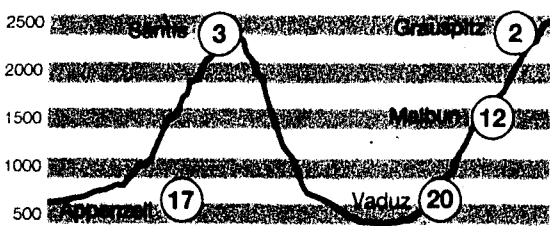

Profil West/Ost

Sonne/Mond

Biowetter

1. **Herz/Kreislauf** 1
   - **Kopfschmerzen** 1
   - **Rheuma** 1
2. 0 keine Beschwerden
   1 minime Beschwerden
   2 leichte Beschwerden
   3 mässige Beschwerden
   4 starke Beschwerden
   5 akute Beschwerden

Bauernregel

Viel Schnee, den uns der März entfernte, lässt zurück uns reiche Ernte.

Wicks Wettertipp

Die Sonne lockt uns mit ihren wärmenden Strahlen nach draussen. Die Entscheidung, ob Ski- oder doch eher Radfahren angesagt ist, müssen wir aber selbst treffen.

Wetterinformationen von www.meteonews.ch

Das sagen die Sterne ...

- **Widder 21.03.-20.04.** Lassen Sie sich nicht dazu drängen, einen Entschluss zu fassen, mit dem Sie nicht hundertprozentig einverstanden sind. Stehen Sie zu Ihrem Entschluss!
- **Stier 21.04.-20.05.** Es wäre gut, wenn es Ihnen gelänge, sich nicht zu sehr in Kleinigkeiten zu verzetteln. Sie neigen zu leichtsinnigen Geldausgaben, das führt zu Unstimmigkeiten in der Familie.
- **Zwillinge 21.05.-21.06.** Achten Sie mehr auf Ihre Gesundheit. Sie sollten sich weder zu sehr verausgaben, noch zu wenig aktiv sein. Finden Sie ein Mittelmass! Momentan haben Sie allen Grund, optimistisch zu sein.
- **Krebs 22.06.-22.07.** Hören Sie in den nächsten Tagen mehr auf Ihre innere Stimme. Sie sollten auf keinen Fall eine vernunftorientierte Entscheidung fällen. Eine gewisse Unausgeglichenheit sollten Sie intensiv bekämpfen.
- **Löwe 23.07.-23.08.** Sie haben in der letzten Zeit eine Menge Fehler gemacht. Die finanzielle Lage ist bei Ihnen kein Problem. Sie werden erstaunt sein, wie leicht sich manche Probleme lösen lassen.
- **Jungfrau 24.08.-23.09.** Wenn Sie merken, dass Sie einen Termin verpasst haben, dürfen Sie nicht mit Panik reagieren. Etwas mehr Verträglichkeit würde Ihnen und Ihrer Umgebung das Leben wesentlich erleichtern.
- **Waage 24.09.-23.10.** Vergessen Sie nicht, dass Sie sich etwas ganz fest vorgenommen haben. Bleiben Sie auf jeden Fall aktiv. Trotz grosser Einsatzfreudigkeit wird der Erfolg im Beruf auf finanziellem Gebiet nicht sichtbar.
- **Skorpion 24.10.-22.11.** Lassen Sie sich nicht von Ihrer Umwelt negativ beeinflussen. Versuchen Sie niemals mit Gewalt Ihr Ziel zu erreichen, der Erfolg lässt sich nicht erzwingen. Aus einem intakten Familienleben schöpfen Sie neue Kräfte.
- **Schütze 23.11.-21.12.** Sie haben einen Fehler gemacht, den Sie aber rechtzeitig bemerkt haben. Lassen Sie sich von anderen keine Schuldgefühle aufzwingen. Es gibt Schlimmeres.
- **Steinbock 22.12.-20.01.** Sie haben eingesehen, dass Sie den falschen Weg gegangen sind. Im Privatleben eignet sich so mancherlei, was Ihren Alltag aus den gewohnten Bahnen bringt.
- **Wassermann 21.01.-19.02.** Hüten Sie sich in den kommenden Tagen davor, sich finanziell zu verausgaben. Jede Anschaffung sollte jetzt besser wohlüberlegt sein. Ihre Anstrengungen haben sich gelohnt.
- **Fische 20.02.-20.03.** Geben Sie einen Freund nicht auf, bloss weil Sie sich momentan enttäuscht fühlen. Sie