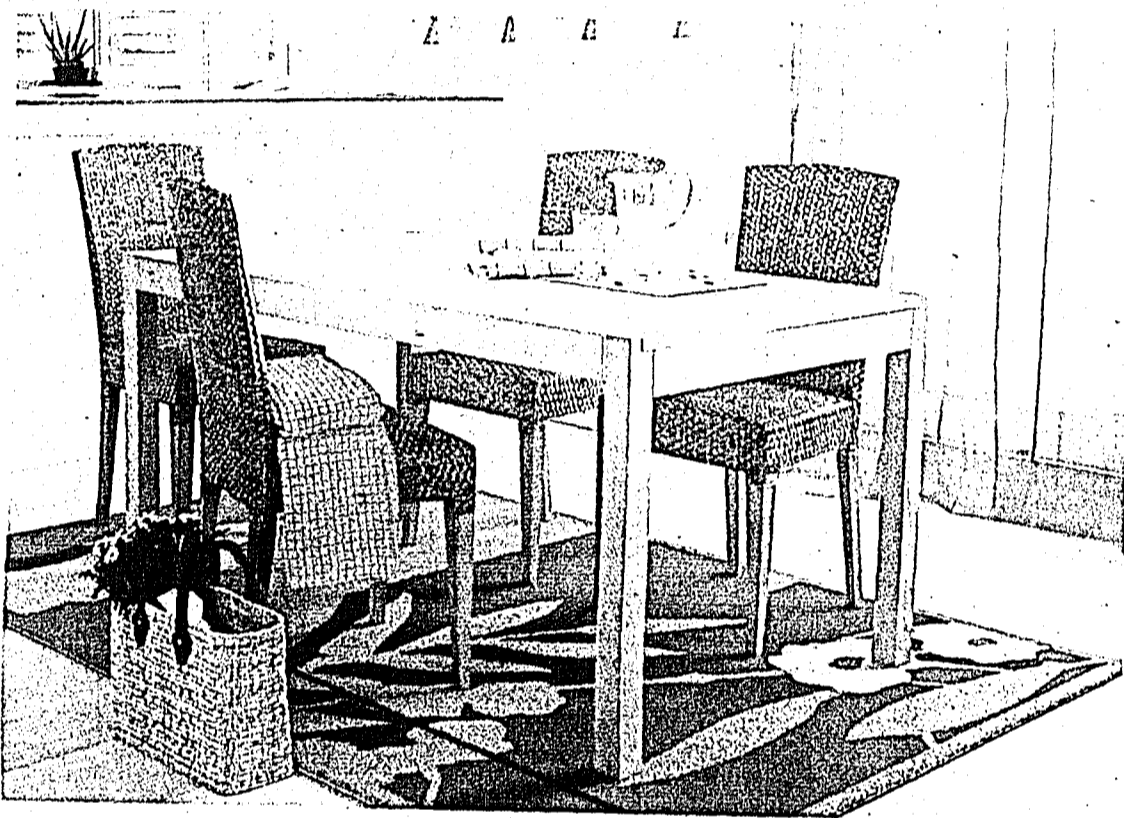

Aktion vom 15.4.-12.5.

100%

Rabatt auf alle
Esstische und -stühle
inkl. Eckbänke.

Hier eine kleine Auswahl:

Ira. Esstisch, Platte Buche furniert, Tischbeine und Rahmen Buche massiv, natur lackiert, integrierte Verlängerung, 160 od. 260/90/74 cm **612.-** statt 680.- **Dan.** Stuhl, Gestell buchefarbig, Rattangelecht **134.50** statt 205.-

Gina. Esstisch, Platte Ahorn oder Buche furniert, Gestell verchromt, mit Einlageplatte, 165 od. 213/98 cm, Ahorn furniert **486.-** statt 540.-, Buche furniert **459.-** statt 510.-, Zusätzliche Einlageplatte, 48/98 cm, Ahorn furniert **99.-** statt 110.-, Buche furniert **94.50** statt 105.- **Jeff.** Freischwinger, Gestell Metall verchromt, Leder **153.-** statt 170.-

Make-it. Esstisch, Platte weiss/grau, 180/90 cm, Füsse extradick verchromt **290.-** statt 290.- **Fifty II.** Stuhl, Gestell Metall verchromt, Sitz Casatex gepolstert **70.20** statt 78.- **Fifty II.** Hocker, Gestell Metall verchromt, Sitz Casatex gepolstert **43.20** statt 48.-