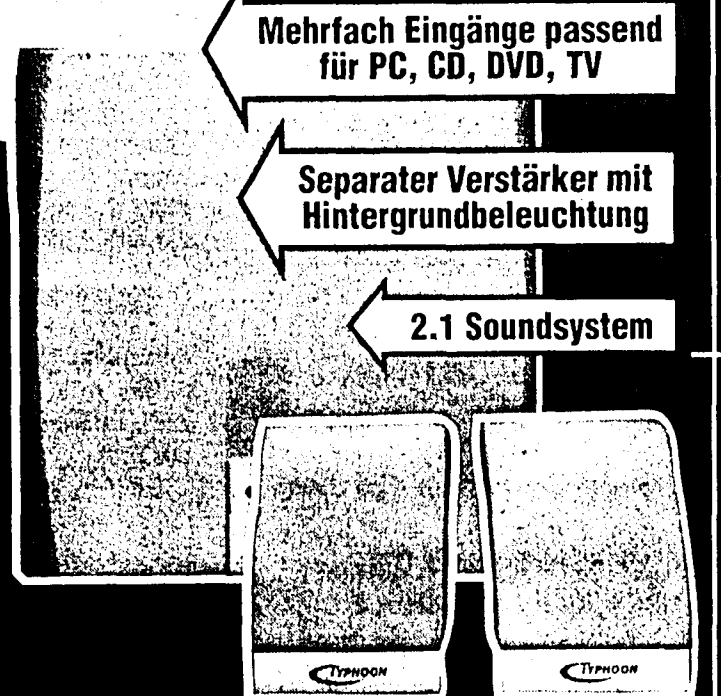

1024 x 768 dpi Auflösung

SAMSUNG

SyncMaster 151s

Fr. 99,-

1999,-

Setpreis

Mehrfach Eingänge passend für PC, CD, DVD, TV

Separater Verstärker mit Hintergrundbeleuchtung

2.1 Soundsystem

* Dieses Computerset erhalten Sie bei Abschluss des Bluewin Spezial Abos von mind. 24 Monaten Dauer, Fr. 200,- günstiger

Chur, Pöschelstrasse 65, Tel. 081 286 49 49
Öffnungszeiten: Mo-Co 10.00 - 19.00 Uhr
Fr 10.00 - 21.00 Uhr, Sa 9.00 - 17.00 Uhr