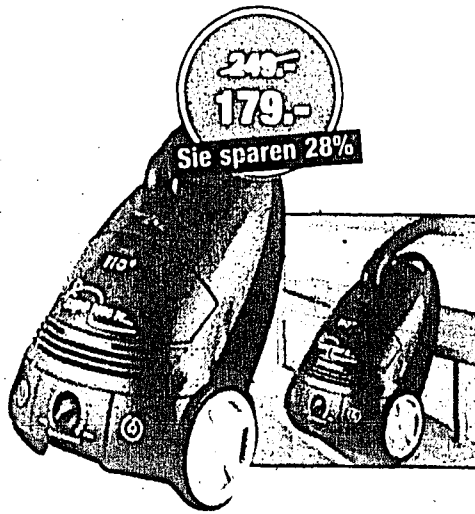

Riesenauswahl an TV-, HiFi-, DVD-Geräten,
Fotoapparaten, HomeCinemas, Videorecordern,
Videokameras, Natels und Autoradios!

1890.-
3390.-
Sie sparen 32%

Riesensbild für Riesensorglos!
SAMSUNG SP-43 J8HF Art. Nr. 894149

9900.-

Das Beste was Plasma bieten kann!
Panasonic TH-37PW4RZ Art. Nr. 861708

249.-
179.-
Sie sparen 28%

TOPO der erste Sauger der bremsen kann.
NOVAMATIC TOPO 1500 Art. Nr. 105380

289.-
99.-
Sie sparen 28%