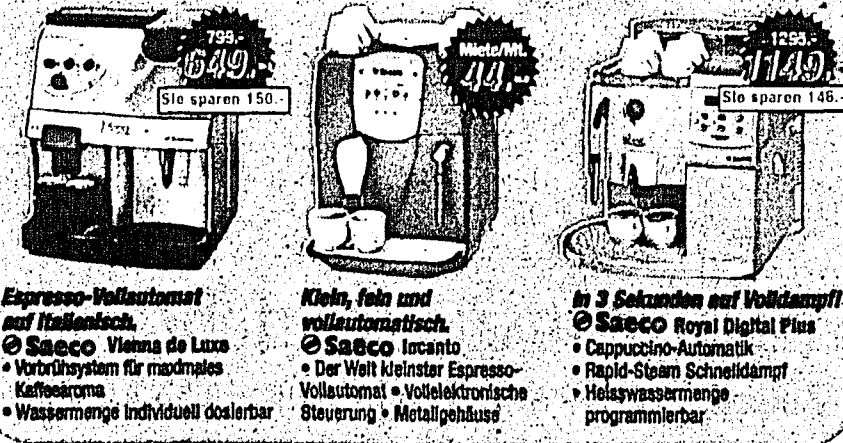

Fazit:
Mit diesem Kaffeevollautomaten bringen sie italienischen Lebensstil und Hightech in ihre Küche.

1455.-
1349.-
Sie sparen 146.-

Testurteil
sehr gut

249.-
150.-
Sie sparen 49.-

Die erste Espresso-
maschine mit
Mehrfachfunktion!
NOVAMATIC EM 100
Art. Nr. 250351

GRATIS: Mondor-
Siebhalter-Set
im Wert von 49.-

1228.-
899.-
Sie sparen 40%

Der beste aller
schlanken
Geschirrspüler!
BOSCH SRS 4312
Art. Nr. 133058

Weitere Saeco-Sparangebote im Fust

Espresso-Vollautomat
auf Italienisch.
© Saeco Vienna de Luxe
• Vorbrühsystem für maximales
Kaffeearoma
• Wassermenge individuell dosierbar