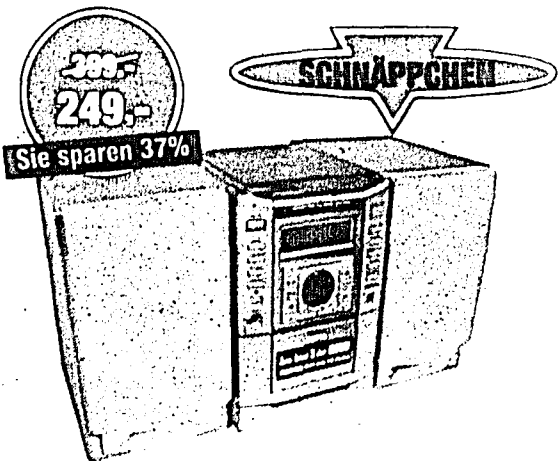

Einfach perfekt bügeln.
BRAUN SI 8580
Art. Nr. 680523

Der Spezialist für Parkett.
BOSCH BSA 2222 Pro Parquet
Art. Nr. 137099

795.-
599.-
Sie sparen 25%

Momente ganz gross erleben!
PHILIPS 28PT 4408 Art. Nr. 840349

Radiorcorder mit CD-Spieler und Kassettendeckel
Tosashi CD 168 silver Art. Nr. 895003/84 blau/altber

Die Mikro Hi-Fi mit grossem Klang.
SANYO DC-DA 370 Micro Hi-Fi-Anlage
Art. Nr. 943622

Home-Cinema schön und günstig!
awa XR-DV701 Art. Nr. 851115