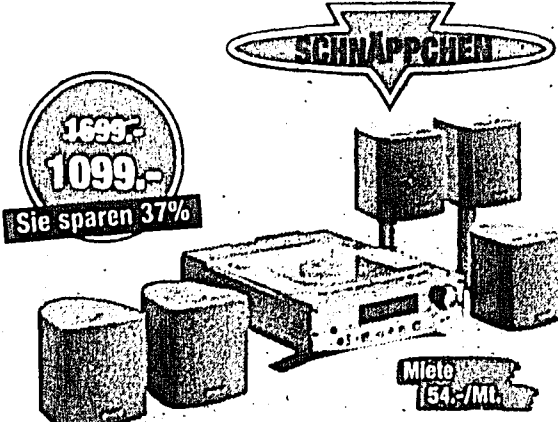

Einfach perfekt bügeln.
BRAUN SI 8580
Art. Nr. 680523

Der Spezialist für Parkett.
BOSCH BSA 2222 Pro Parquet
Art. Nr. 137099

795.-
599.-
Sie sparen 25%

Momente ganz gross erleben!
PHILIPS 28PT 4408 Art. Nr. 840349

Radiorcorder mit CD-Spieler und Kassettendeckel
Tosashi CD 168 silver Art. Nr. 895003/84 blau/altber

Die Mikro Hi-Fi mit grossem Klang.
SANYO DC-DA 370 Micro Hi-Fi-Anlage
Art. Nr. 943622

Home-Cinema schön und günstig!
awa XR-DV701 Art. Nr. 851115