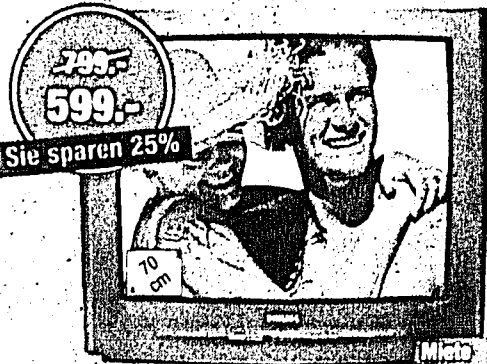

795.-
599.-
Sie sparen 25%

Momente ganz gross erleben!
PHILIPS 28PT 4408 Art. Nr. 840349