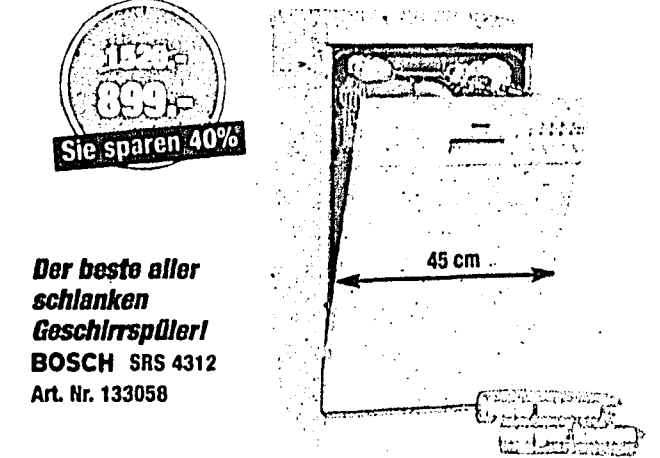

GRATIS: Mondor-
Siebhalter-Set
im Wert von 49.-

1228.-
899.-
Sie sparen 40%

Der beste aller
schlanken
Geschirrspüler!
BOSCH SRS 4312
Art. Nr. 133058

Weitere Saeco-Sparangebote im Fust

Espresso-Vollautomat
auf Italienisch.
© Saeco Vienna de Luxe
• Vorbrühsystem für maximales
Kaffeearoma
• Wassermenge individuell dosierbar