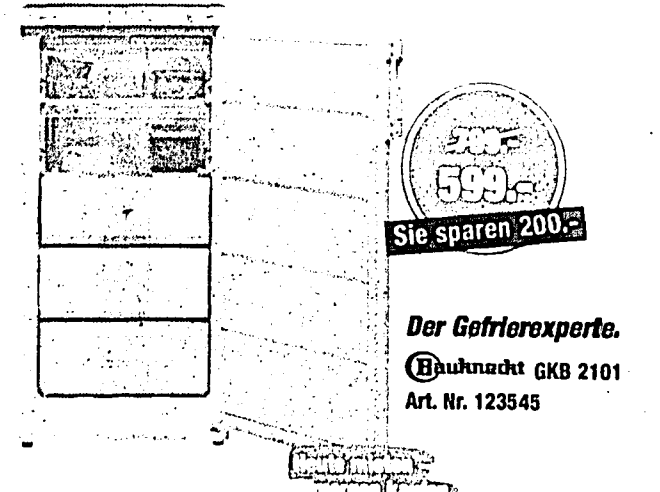

259.-
59.-
Sie sparen 200.-

Der Gefrierexperte.
Bau macht GKB 2101
Art. Nr. 123545