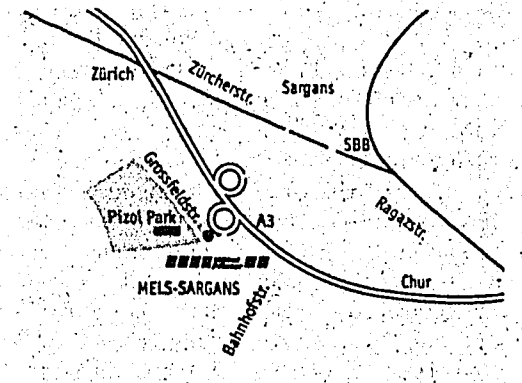

Möbel Pfister
SCHÖN, ZU HAUSE ZU SEIN.