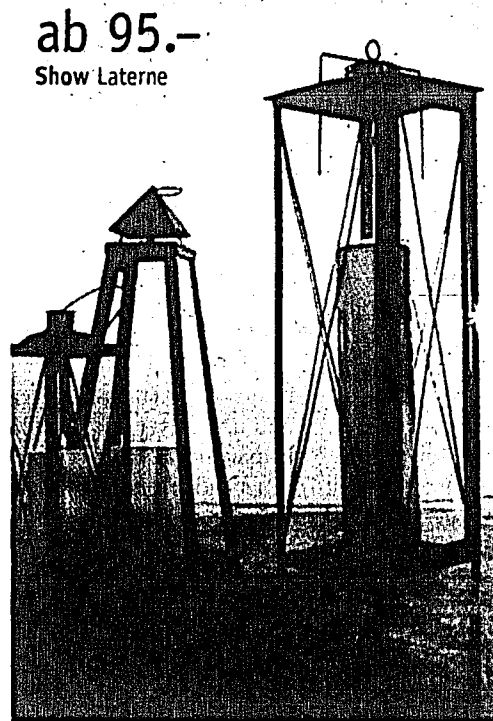

Mittwoch, 27. Februar 2002

Mels nach Mels.

LEBEN IM GRÜNEN – DER FRÜHLING SOMMER BEI PFISTER

Nichts wie raus zu Pfister!

Das Leben im Grünen kommt. Jetzt ist wieder alles offen. Was sich draussen abspielt, kommt drinnen zum Tragen. Natürlichkeit ist eine Haltung, auf die man sich jetzt vollkommen einrichten kann. Geniessen Sie die Inspiration und ein Umfeld voll von neuen Ideen.

ab 29.-
Table Korb

9.80
Melba-Allzweckschale

ab 95.-
Show Laterne

ab 34.-
Vaso Vase

Pfister holt Sie raus!

Sonnig, luftig, himmlisch. Natürlich ist alles da, was das Leben da draussen so lebenswert macht. Man fühlt sich frei und hat die Sonnenstube bestens eingerichtet. Sich hinsetzen, entspannen und geniessen. Diese Prognose ist ein sicherer Wert.