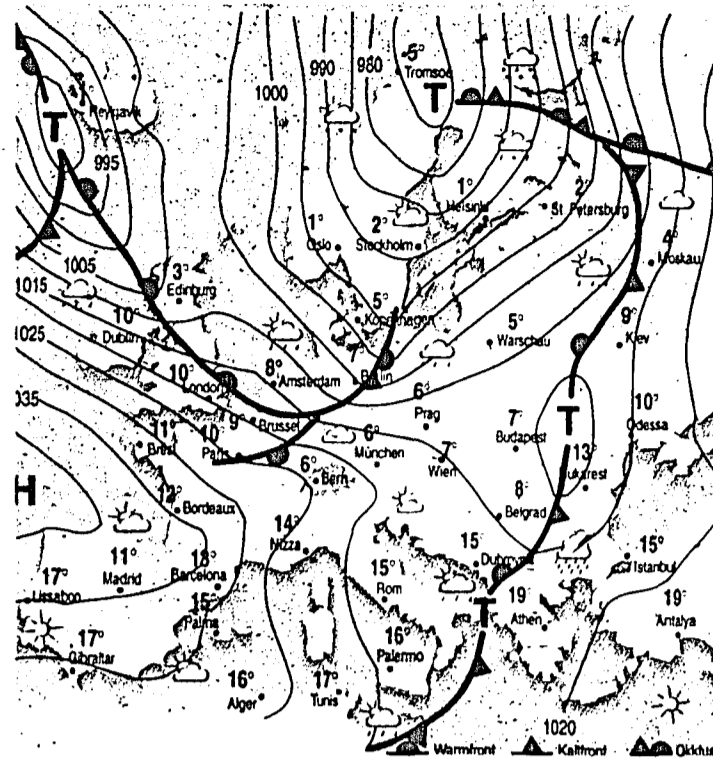

Stark bewölkt und etwas Regen

Prognosen

Alpennordseite, Wallis, Nord- und Mittelbünden: Am Vormittag Aufhellungen, am Nachmittag bedeckt und aus Nordwesten einsetzender Regen. In den Bergen starker bis stürmischer Nordwestwind. Im Flachland mässiger, zeitweise starker Westwind. Alpensüdseite und Engadin: Sonnig. Gegen Abend zunehmend bewölkt.

Voraussichten

Im Norden und in den Alpen stark bewölkt und Niederschläge. Schneefallgrenze zwischen 500 und 1000 Metern. Zeitweise auch im Flachland starker bis stürmischer Westwind.

WETTERAUSSICHTEN

GESTERN 13 UHR

Vaduz	schön	7°
Schweiz		
Basel	stark bewölkt	8°
Genf	schön	9°
Locarno	schön	8°
Sitten	schön	7°
Zürich	schön	7°
Österreich		
Wien	stark bewölkt	7°
Innsbruck	schön	9°
Salzburg	schön	8°
Graz	bewölkt	7°
Bregenz	schön	4°

ISONNE

Sonnenaufgang 7.24 Uhr
Sonnenuntergang 17.58 Uhr

IMOND

Mondaufgang 10.32 Uhr
Monduntergang 0.10 Uhr

SCHADSTOFFE

NO₂ (Stickstoffdioxid) 58 (Grenzwert = 80)
O₃ (Ozon) 63 (Grenzwert = 120)

SCHNEEFALLGRENZE

900 m

GESTERN 13 UHR

Europa		
Amsterdam	stark bewölkt	8°
Athen	bewölkt	16°
Belgrad	stark bewölkt	16°
Berlin	stark bewölkt	5°
Brüssel	stark bewölkt	6°
Budapest	stark bewölkt	4°
Hamburg	Nebelregen	4°
Helsinki	Schneefall	1°
Istanbul	schön	10°
Las Palmas	schön	20°
Lissabon	schön	14°
London	schön	8°
Madrid	leicht bewölkt	10°
Moskau	stark bewölkt	3°
München	schön	8°
Oslo	bedeckt	1°
Palma	schön	14°
Paris	Regen	6°
Prag	stark bewölkt	6°
Reykjavik	schön	-6°
Rom	Regen	12°