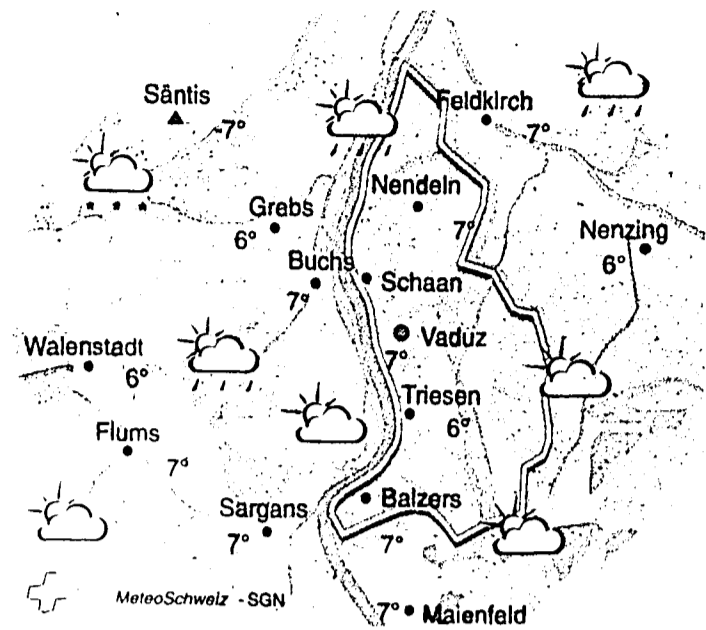

Stark bewölkt und etwas Regen

Prognosen

Alpennordseite, Wallis, Nord- und Mittelbünden: Am Vormittag Aufhellungen, am Nachmittag bedeckt und aus Nordwesten einsetzender Regen. In den Bergen starker bis stürmischer Nordwestwind. Im Flachland mässiger, zeitweise starker Westwind. Alpensüdseite und Engadin: Sonnig. Gegen Abend zunehmend bewölkt.

Voraussichten

Im Norden und in den Alpen stark bewölkt und Niederschläge. Schneefallgrenze zwischen 500 und 1000 Metern. Zeitweise auch im Flachland starker bis stürmischer Westwind.