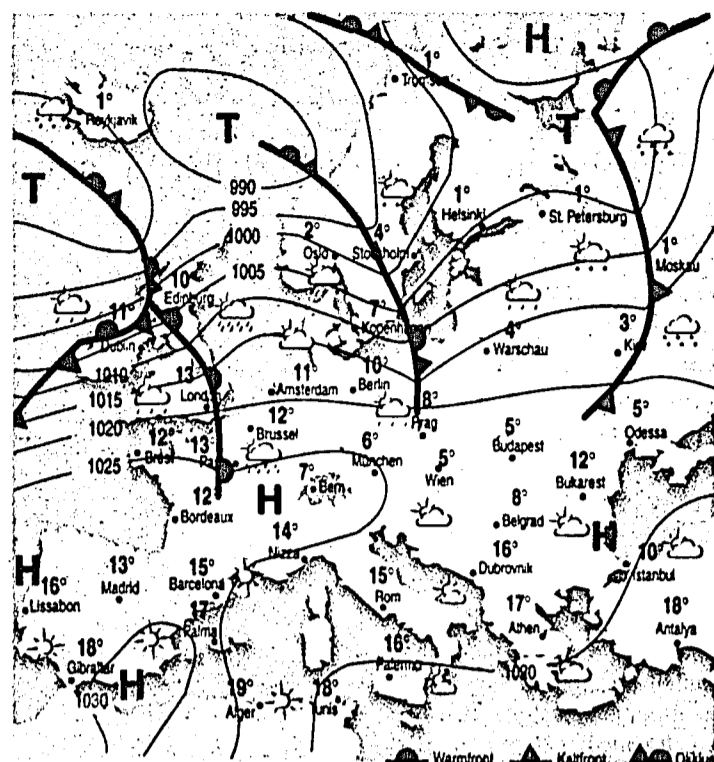

Heute oft stark bewölkt

Prognosen

Alpennordseite, Nord- und Mittelbünden: Stark bewölkt. In der Nord- und Ostschweiz ab und zu etwas Regen möglich, besonders gegen Abend. In den Bergen mässiger Nordwestwind. Alpensüdseite, Wallis und Engadin: Ziemlich sonnig, in den Alpen zum Teil bewölkt.

Voraussichten

Im Norden: Am Samstag vorübergehend sonnig und mild. Am Sonntag oft stark bewölkt und längs der Alpen Schneefall, unterhalb etwa 700 Metern Regen. Tendenz für den Wochenbeginn: zuerst noch bewölkt, dann recht sonnig und mild.

WETTERAUSSICHTEN

Samstag	Sonntag	Montag	Dienstag
12° 4P	8° 5P	10° 3P	13° 2P

GESTERN 13. UHR

Vaduz	Nieseln	4°
Schweiz		
Basel	leicht bewölkt	8°
Genéve	leicht bewölkt	9°
Locarno	leicht bewölkt	11°
Sitten	stark bewölkt	6°
Zürich	stark bewölkt	5°
Österreich		
Wien	Regen	5°
Innsbruck	stark bewölkt	4°
Salzburg	Regen	4°
Graz	Regen	5°
Bregenz	Regen	4°

Sonne

Sonnenaufgang 7.42 Uhr
Sonnennuntergang 17.39 Uhr

Mond

Mondaufgang 5.20 Uhr
Monduntergang 13.47 Uhr

Stadtwerte

NO₂ (Stickstoffdioxid) 43 (Grenzwert = 80)
O₃ (Ozon) 41 (Grenzwert = 120)

Wetterkarte

0°
2000 m

GESTERN 13. UHR

Europa		
Amsterdam	stark bewölkt	7°
Athen	schön	14°
Belgrad	stark bewölkt	14°
Berlin	stark bewölkt	7°
Brüssel	stark bewölkt	8°
Budapest	stark bewölkt	7°
Hamburg	stark bewölkt	7°
Helsinki	Nebel	3°
Istanbul	schön	15°
Las Palmas	leicht bewölkt	20°
Lissabon	stark bewölkt	15°
London	Regen	7°
Madrid	leicht bewölkt	12°
Moskau	stark bewölkt	2°
München	stark bewölkt	6°
Oslo	stark bewölkt	-2°
Palma	schön	15°
Paris	stark bewölkt	9°
Prag	stark bewölkt	7°
Reykjavik	leicht bewölkt	-5°
Rom	leicht bewölkt	14°

REKLAME