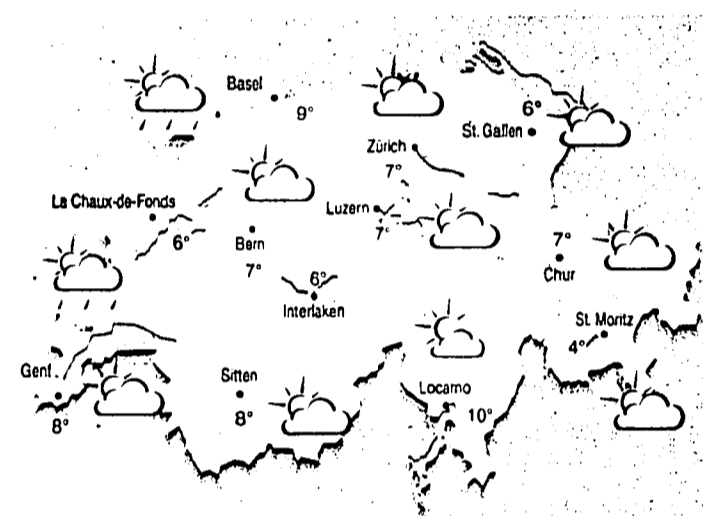

WETTERAUSSICHTEN

Samstag	Sonntag	Montag	Dienstag
12° 4P	8° 5P	10° 3P	13° 2P

GESTERN 13. UHR

Vaduz	Nieseln	4°
Schweiz		
Basel	leicht bewölkt	8°
Genéve	leicht bewölkt	9°
Locarno	leicht bewölkt	11°
Sitten	stark bewölkt	6°
Zürich	stark bewölkt	5°
Österreich		
Wien	Regen	5°
Innsbruck	stark bewölkt	4°
Salzburg	Regen	4°
Graz	Regen	5°
Bregenz	Regen	4°

Sonne

Sonnenaufgang 7.42 Uhr
Sonnennuntergang 17.39 Uhr

Mond

Mondaufgang 5.20 Uhr
Monduntergang 13.47 Uhr

Stadtwerte

NO₂ (Stickstoffdioxid) 43 (Grenzwert = 80)
O₃ (Ozon) 41 (Grenzwert = 120)

Wetterkarte

0°
2000 m

GESTERN 13. UHR

Europa		
Amsterdam	stark bewölkt	7°
Athen	schön	14°
Belgrad	stark bewölkt	14°
Berlin	stark bewölkt	7°
Brüssel	stark bewölkt	8°
Budapest	stark bewölkt	7°
Hamburg	stark bewölkt	7°
Helsinki	Nebel	3°
Istanbul	schön	15°
Las Palmas	leicht bewölkt	20°
Lissabon	stark bewölkt	15°
London	Regen	7°
Madrid	leicht bewölkt	12°
Moskau	stark bewölkt	2°
München	stark bewölkt	6°
Oslo	stark bewölkt	-2°
Palma	schön	15°
Paris	stark bewölkt	9°
Prag	stark bewölkt	7°
Reykjavik	leicht bewölkt	-5°
Rom	leicht bewölkt	14°

REKLAME

theater am kirchplatz
Schaan / Liechtenstein

Heute letzte Gelegenheit 20.09 h
Stage TV im Tak
Akrobatik, Jonglage, Einradfahren:
Das Varieté lebt!

Fr, 15., Sa, 16. 2., 20.09 h, Tak
Bernhard Ludwig
Anleitung zum sexuellen Frust
So, 17., - Do, 21. 2., 20.09 h, Tak
Jörg Schneider
In der Dialekt-Komödie
«Fix und fertig!»

www.tak.li - immer aktuell!

Vorverkauf Mo - Fr, 10 - 18 Uhr
Telefon (00423) 237 59 69
Fax (00423) 237 59 61

IMPRESSUM