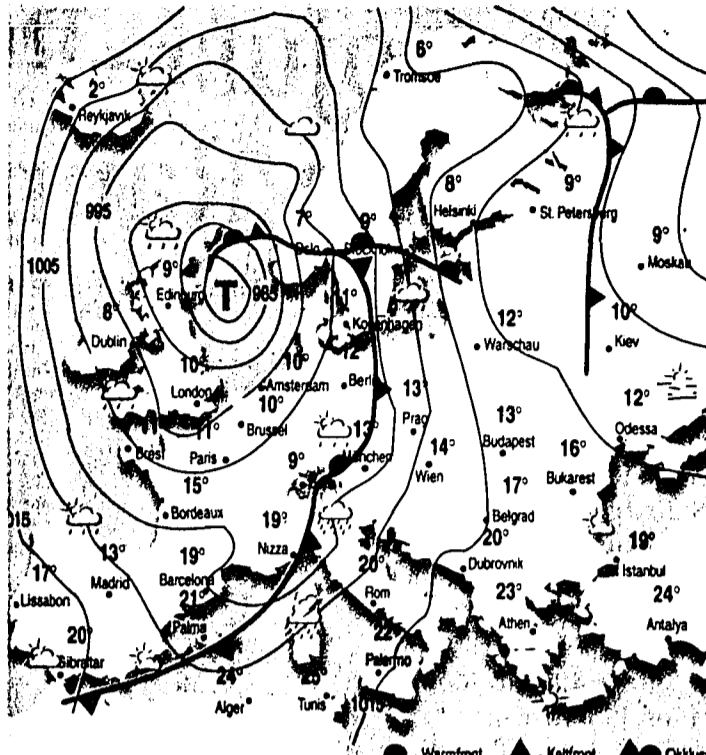

Voraussichten

Am Samstag im Norden veränderlich und kühl. Einige Regenschauer, oberhalb von 700-1200 Metern Schneeschauer. Im Süden Wetterbesserung. Am Sonntag sonnig und tagsüber trocken. Am Montag im Osten und am Alpennordrand erneut Föhn. Im Süden, zeitweise auch im Westen Regen.