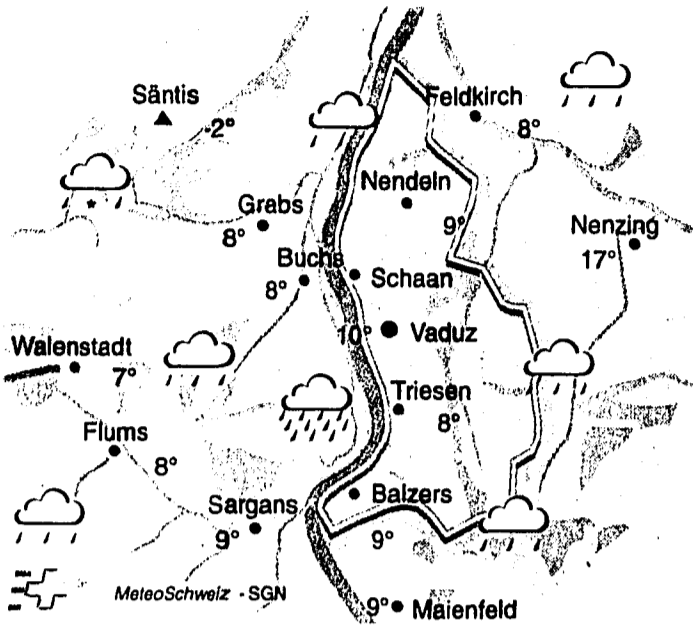

Regnerisch, in den Alpen Schnee

Prognosen

Stark bewölkt und mit Föhnende am Morgen in der ganzen Schweiz regnerisch, in den Alpen und im Süden dabei zum Teil ergiebige Niederschläge. In den Bergen nur zögernd nachlassender Südwestwind.

Voraussichten

Am Samstag im Norden veränderlich und kühl. Einige Regenschauer, oberhalb von 700-1200 Metern Schneeschauer. Im Süden Wetterbesserung. Am Sonntag sonnig und tagsüber trocken. Am Montag im Osten und am Alpennordrand erneut Föhn. Im Süden, zeitweise auch im Westen Regen.