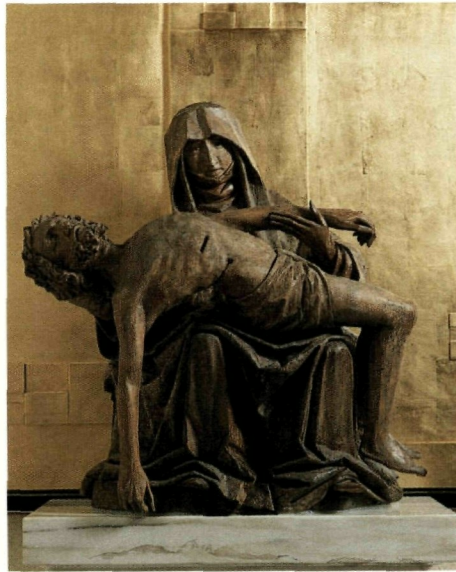

in unseren Pfarrkirchen

ht nur an solchen Gnadenorten wie
elle Maria zum Trost in Dux, Maria-
Marienkapelle in Triesen u. a., son-
ers wertvolle gesichert im Landes-

he 169 cm

Pieta in der Pfarrkirche Mauren; um 1490;
Höhe 80 cm

Rosenkranzmadonna der Pfarrkirche Triesen-
berg; um 1650/60; Höhe 60 cm

Muttergottes in der Pfarrkirche Schellenberg; Anfang 18. Jahrhundert; Kopie, Original im
Landesmuseum