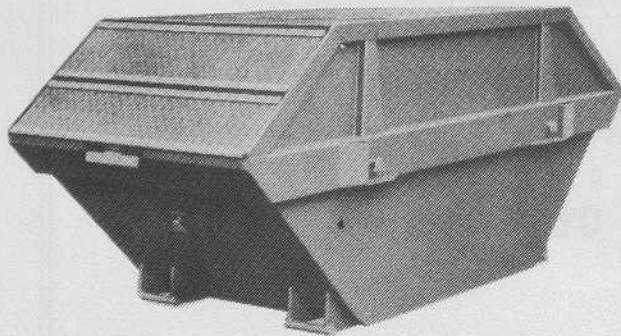

SPEZIALTRANSPORT AG

9490 Vaduz
Schlosstrasse 54
Telefon 075 / 2 39 38

Anwendungsmöglichkeiten:

Bei Wohnsiedlungen und Ueberbauungen fügt sich die Stadtmulde, in unserer Muldengrube versenkt, harmonisch in die Umgebung ein. Keine lästigen Gerüche mehr. Ordnung. Wir empfehlen Architekten und Bauherren, bei der Planung den entsprechenden Platz vorzusehen.

Ideal für Industrie, Gewerbe und Ladengeschäfte. Keine Fabrikationsabfälle stehen mehr störend um Ihren Betrieb herum. Ihre Mitarbeiter wissen nun, wohin sie die Abfälle entleeren können.

Sehr geeignet für Spitäler, Sanatorien, Altersheime, Schulen, Gärtnereien und Hotels. Mit oder ohne Muldengrube, überall dort, wo grössten Wert auf Ordnung gelegt wird.