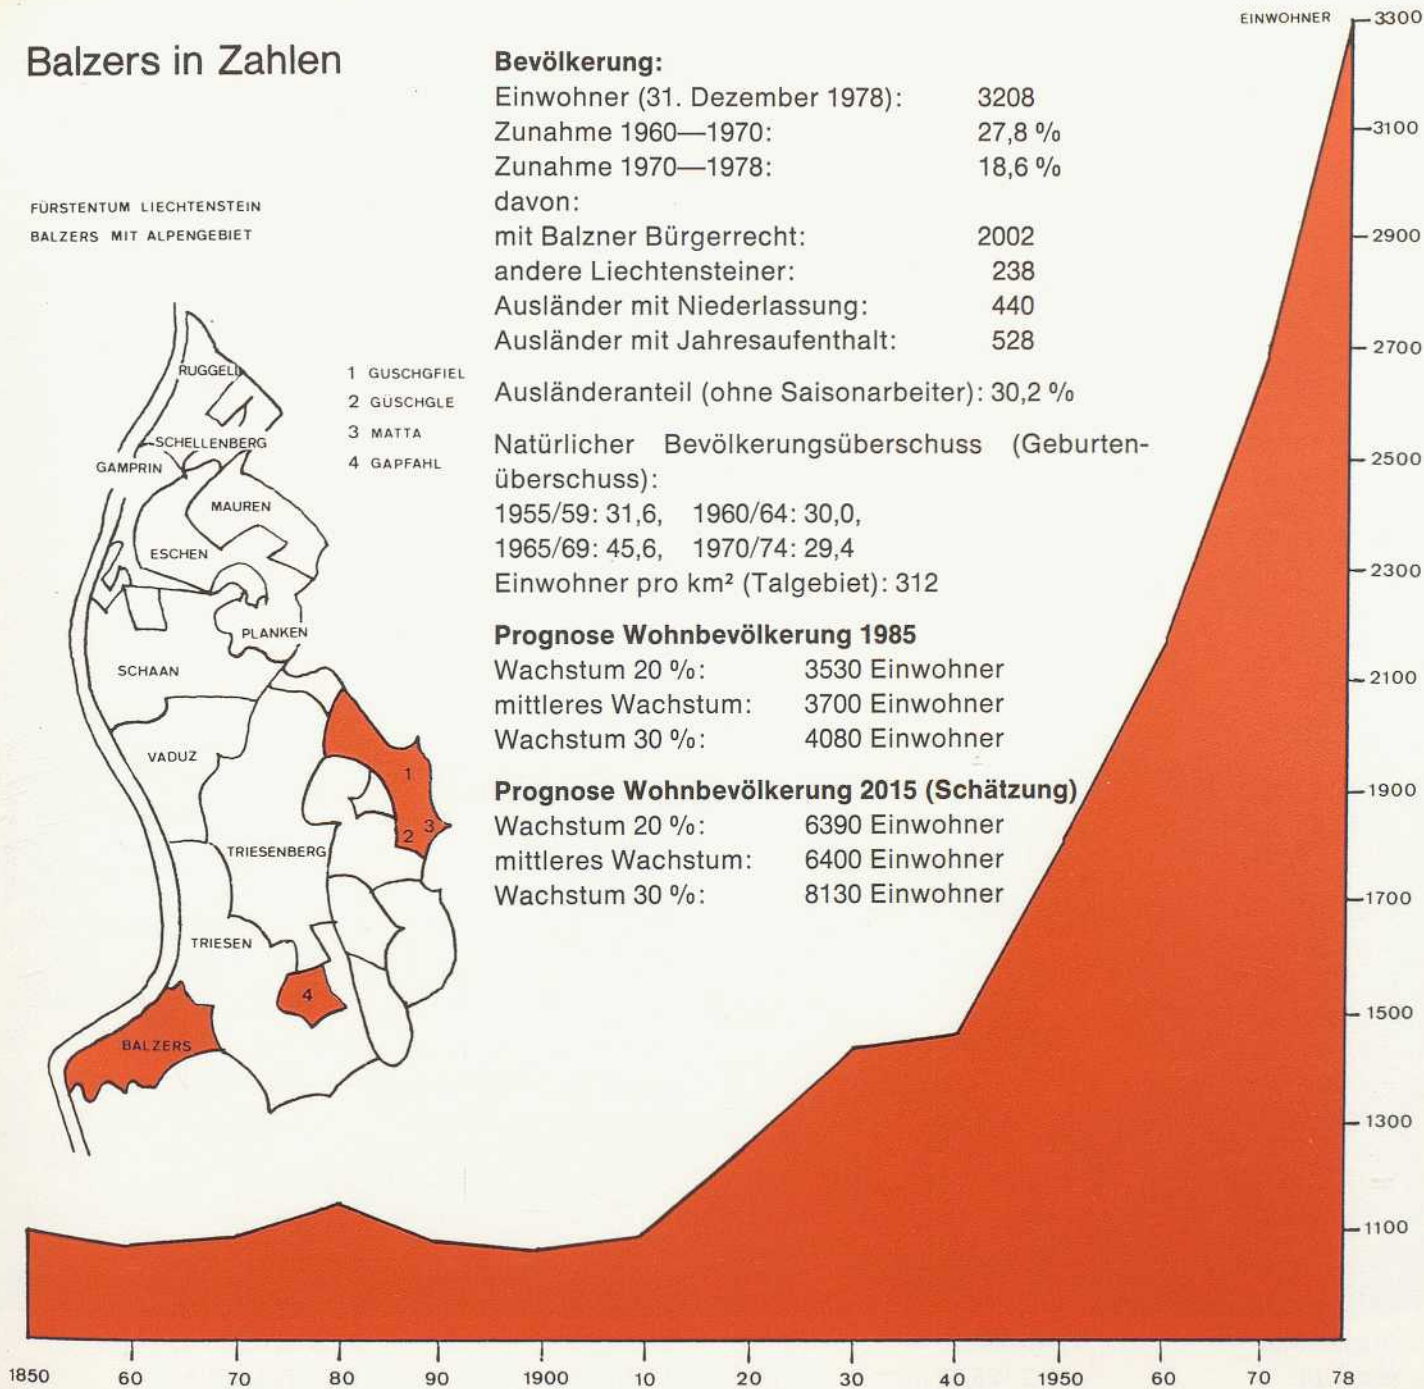

Wohnbevölkerung der Gemeinde Balzers