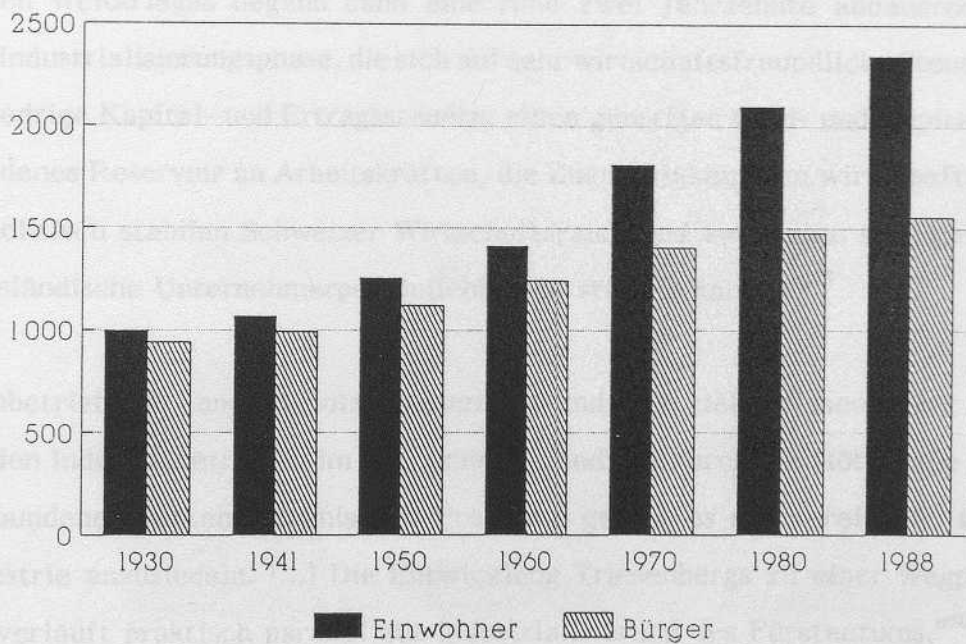

Die Einwohnerzahl der Gemeinde ist in den letzten Jahrzehnten ständig gewachsen. 1988 zählte Triesenberg 2348 Einwohner, wovon allerdings nur 1558 Triesenberger Bürgerinnen und Bürger waren. Im liechtensteinischen Vergleich liegt Triesenberg einwohnermässig an siebter Stelle (von elf Gemeinden). Im Oberland hat nur das kleine Bergdorf Planken weniger Einwohner als Triesenberg.

Abb. 1

#### Bevölkerungsentwicklung 1930 - 1988:

1930:	999 Einwohner	( 940 Bürger)
1941:	1071 Einwohner	( 992 Bürger)
1950:	1256 Einwohner	(1121 Bürger)
1960:	1414 Einwohner	(1244 Bürger)
1970:	1813 Einwohner	(1404 Bürger)
1980:	2098 Einwohner	(1479 Bürger)
1988:	2348 Einwohner	(1558 Bürger)