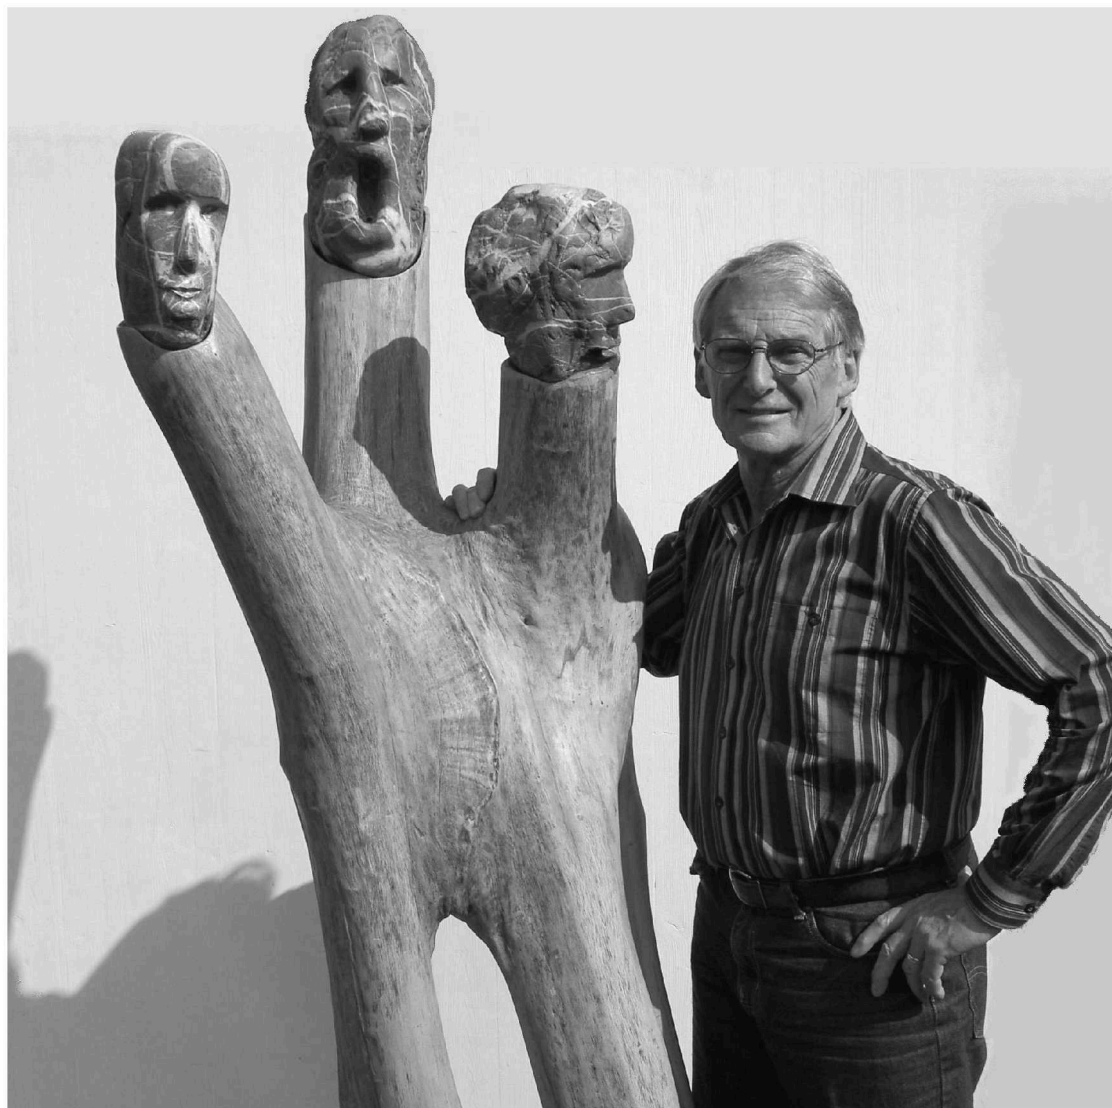

# «Natur und Figur» – Ausstellung von Toni Gstöhl DoMus-Galerie, Schaan, 21. Februar bis 9. März 2008

VERNISSAGEREDE VON ANTON EBERLE

*Der Künstler mit  
einem seiner Werke  
«ohne Titel», Eiche  
und Stein.*

Es ist mir eine besondere Freude, heute Abend Tonis Ausstellung «Natur und Figur» eröffnen zu dürfen. Wie viele von Ihnen wissen, ist es nach «Gschnäpffet und Gschleffa» im Jahr 2002 bereits seine zweite Ausstellung in diesen Räumlichkeiten.

## **Ein Künstler mit vielen Facetten**

Da mich mit Toni einiges verbindet, habe ich spontan und gerne zugesagt, die Vernis-

sagerede zu halten. Ich kenne Toni schon seit meiner Kindheit und schätze ihn als Menschen sehr. Wir sind uns oft auf Bergtouren begegnet. Aber auch beruflich haben sich unsere Wege gekreuzt. Während meiner langjährigen Tätigkeit in der Gemeindekanzlei hatte ich immer wieder mit Toni zu tun, da er sich mit grossem Engagement, unter anderem als Mitglied des Männergesangvereins und als Mitwirkender der Operette Balzers, für das kulturelle Geschehen unseres Dorfes eingesetzt hat.