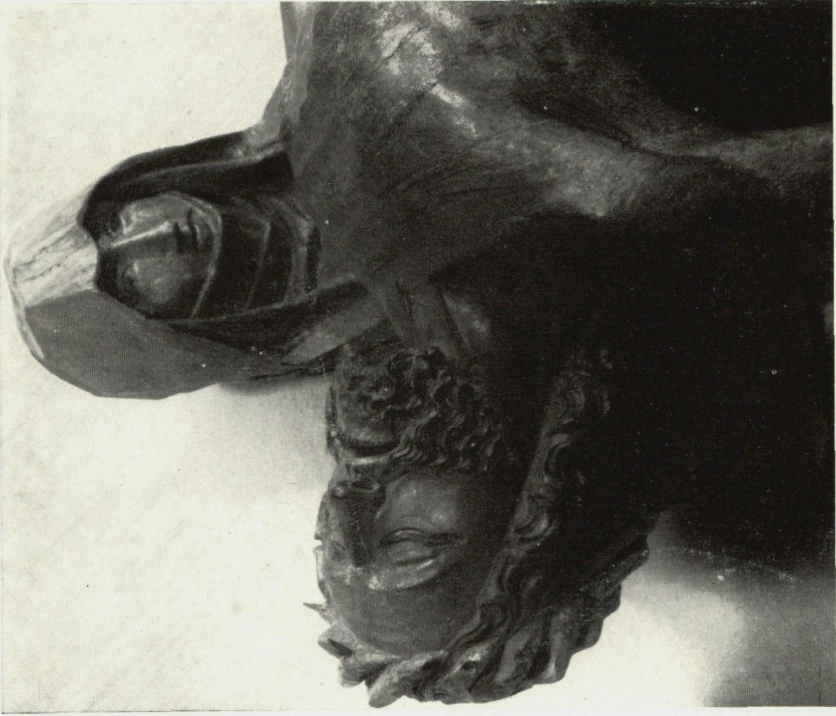

Vesperbild in Mauren

H 73 cm

Teilbild